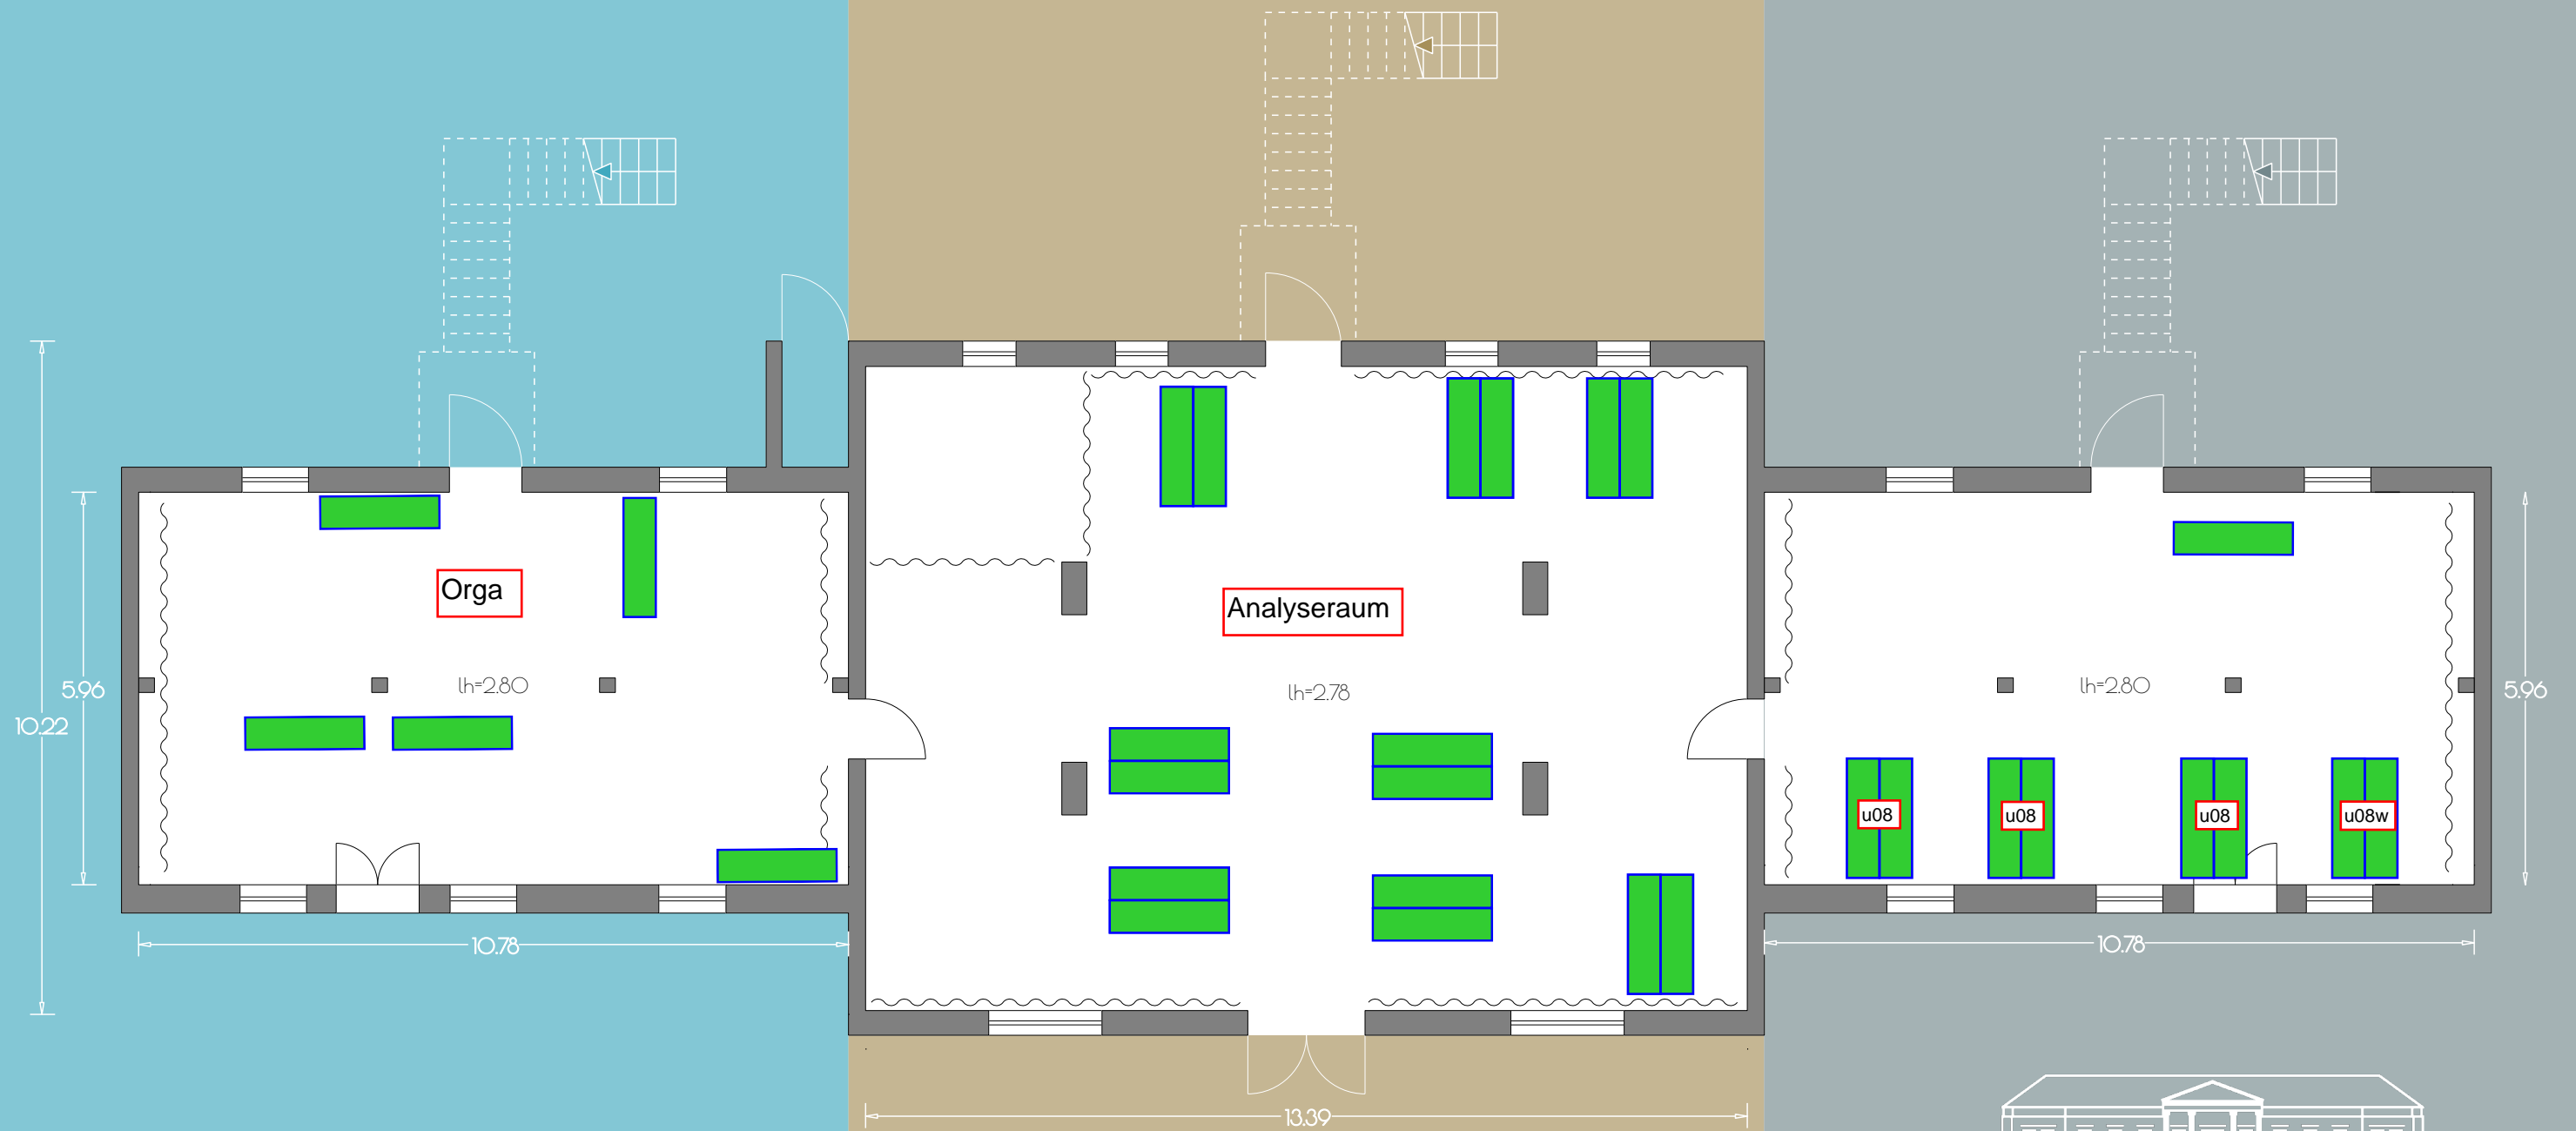

VIOLETT

GRÜN

ORANGE

Kreativhaus Obergeschoss

Violett: 65 m² (lh=2.24-3.23)

Grün: 135 m² | 100 m² bei min. 2m Deckenhöhe (lh=1.48-3.29)

Orange: 65 m² (lh=2.24-3.23)

gesamt: 270 m² | 230 m² bei min. 2m Deckenhöhe

GUT GNEWIKOW

Gutshaus am Ruppiner See
 16818 Gnewikow/Neuruppin
 Gutsstrasse 23
 veranstaltung@gutgnewikow.de

BLAU

BRAUN

GRAU

Kreativhaus Erdgeschoss

Blau: 64 m² (lh=2.80)
Braun: 130 m² (lh=2.78)
Grau: 64 m² (lh=2.80)
gesamt: 258 m²